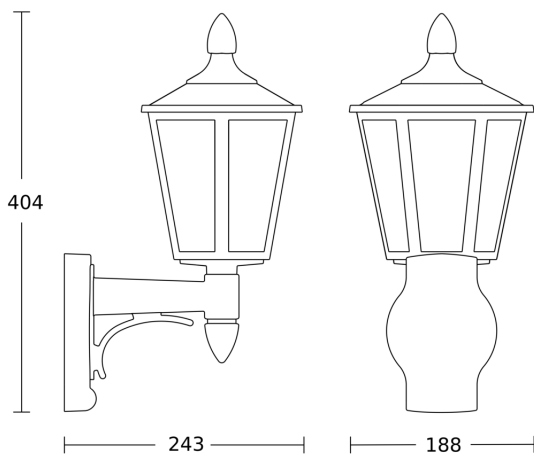

## Technische Daten

Abmessungen (L x B x H)	243 x 188 x 404 mm	Umgebungstemperatur	von -20 bis 40 °C
Mit Leuchtmittel	Nein	Werkstoff des Gehäuses	Kunststoff
Herstellergarantie	3 Jahre	Werkstoff der Abdeckung	Kunststoff transparent
Mit Fernbedienung	Nein	Netzanschluss	230 – 240 V / 50 Hz
Variante	weiß	Leistung	60 W
VPE1, EAN	4007841069186	Montagehöhe max	3,00 m
Anwendung, Ort	Außenbereich	Dämmerungsschalter	Nein
Anwendung, Raum	Außenbereich, Hauseingang, Hof & Einfahrt, Terrasse / Balkon, Rund ums Haus	Leuchtmittel	Allgebrauchslampe
Farbe	Weiß	Sockel	E27
Inkl. Hausnummernbogen	Nein	Grundlichtfunktion	Nein
Montageort	Wand	Dämmerungseinstellung Teach	Nein
Schlagfestigkeit	IK03	Vernetzung	Nein
Schutzart	IP44	optimale Montagehöhe	2 m
		Produkt Kategorie	Außenleuchte ohne Sensor

# L 15

weiß  
EAN 4007841 069186  
Art.-Nr. 069186

## Maßzeichnung